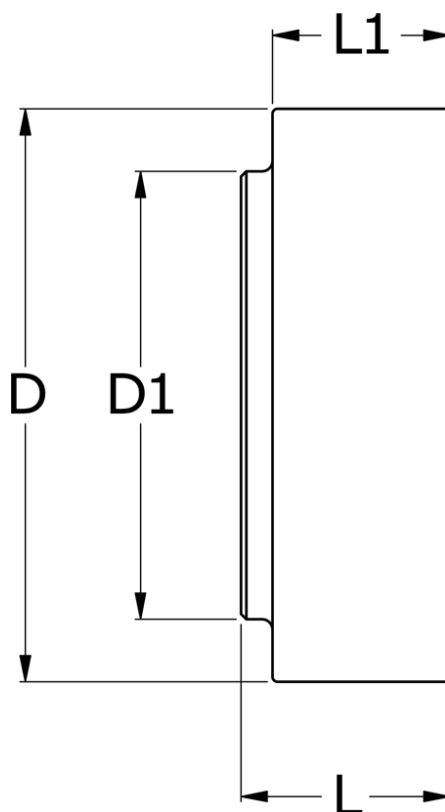

Varenummer: 330606801
Beskrivelse: Koblingsdel N-Eupex str. 68
Part 1 (inkl. gummi) uboret

Mål

D	= 68
D1	= 68
L	= 20
L1	= 20
Max boring	= 24
Moment (Nm)	= 34